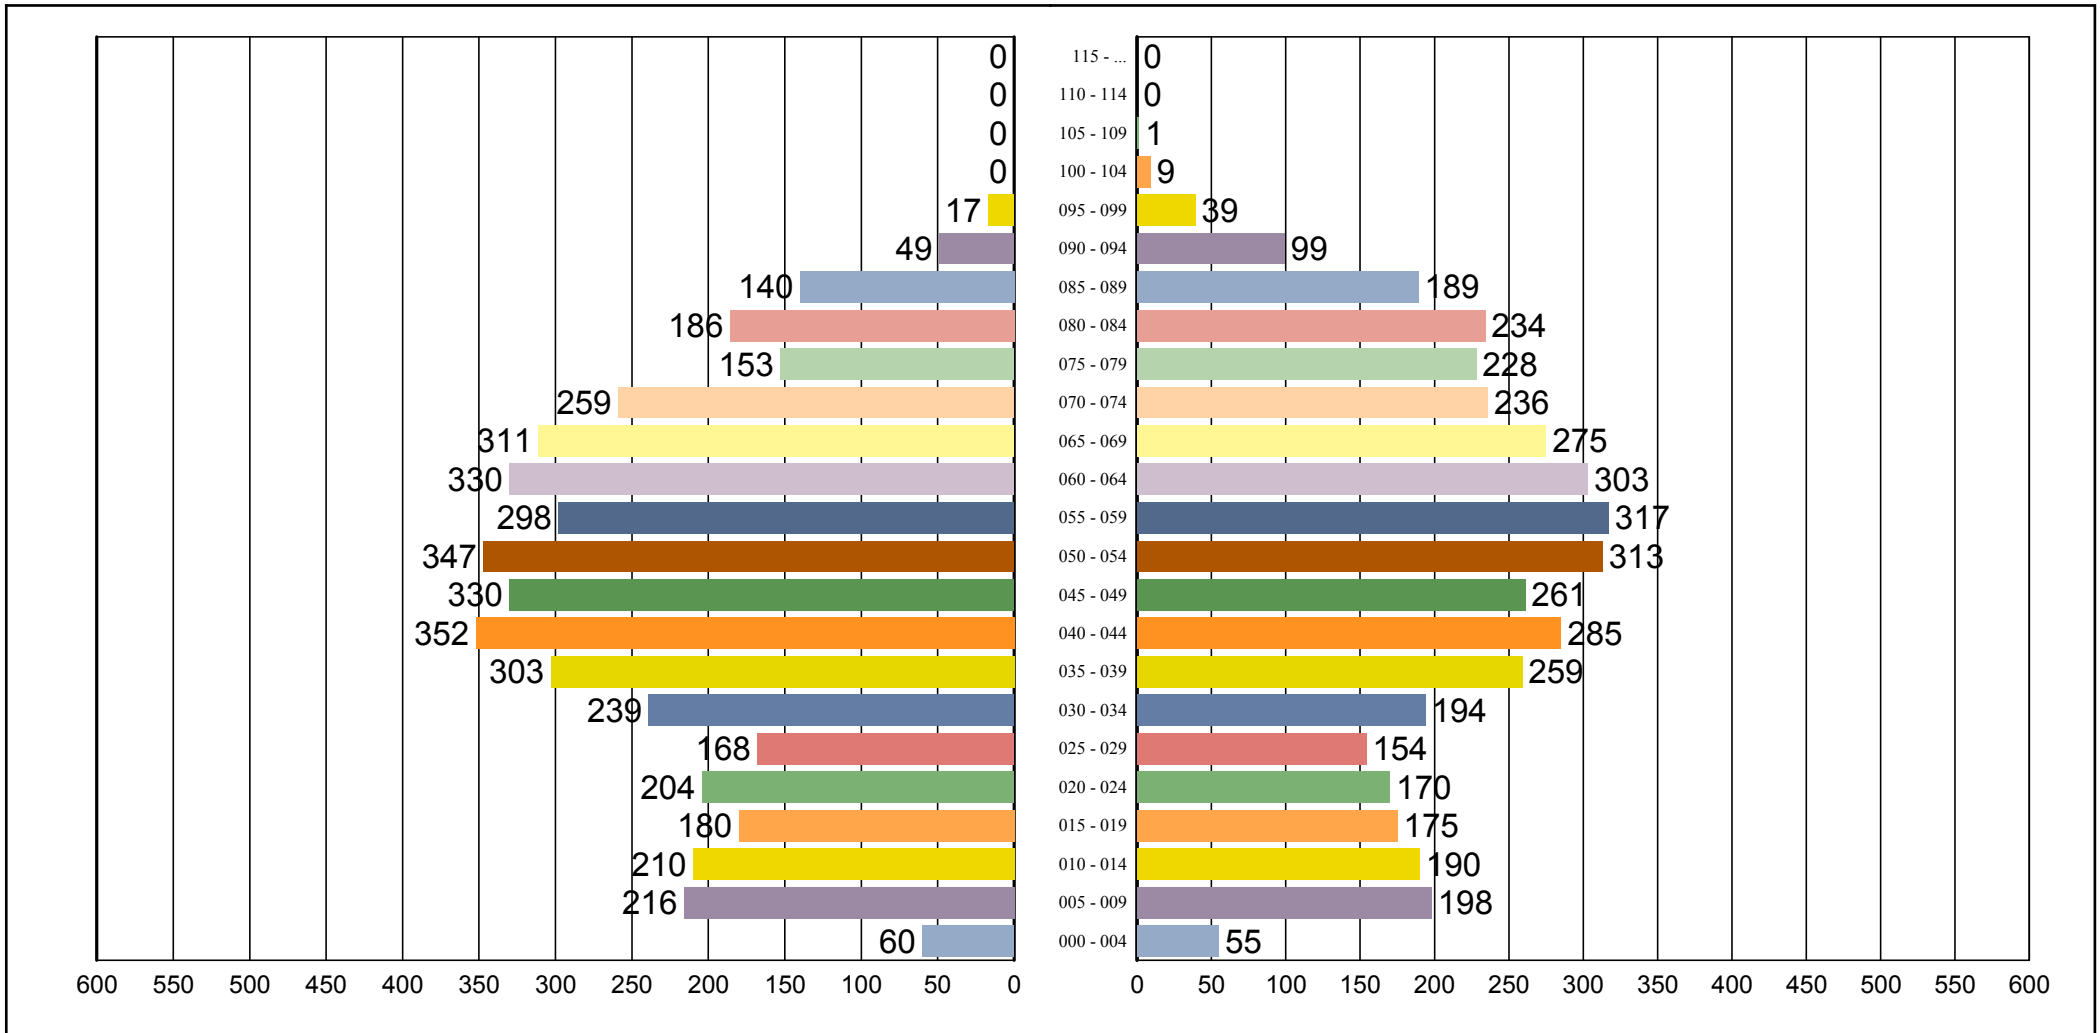

**GIZONEZKOAK / HOMBRES**

**EMAKUMEAK / MUJERES**

GIZONEZKOAK GUZTIRA: **4.352**  
TOTAL HOMBRES:

BIZTANLERIA GUZTIRA: **8.536**  
TOTAL POBLACIÓN:

EMAKUMEAK GUZTIRA: **4.184**  
TOTAL MUJERES:

**4.184**