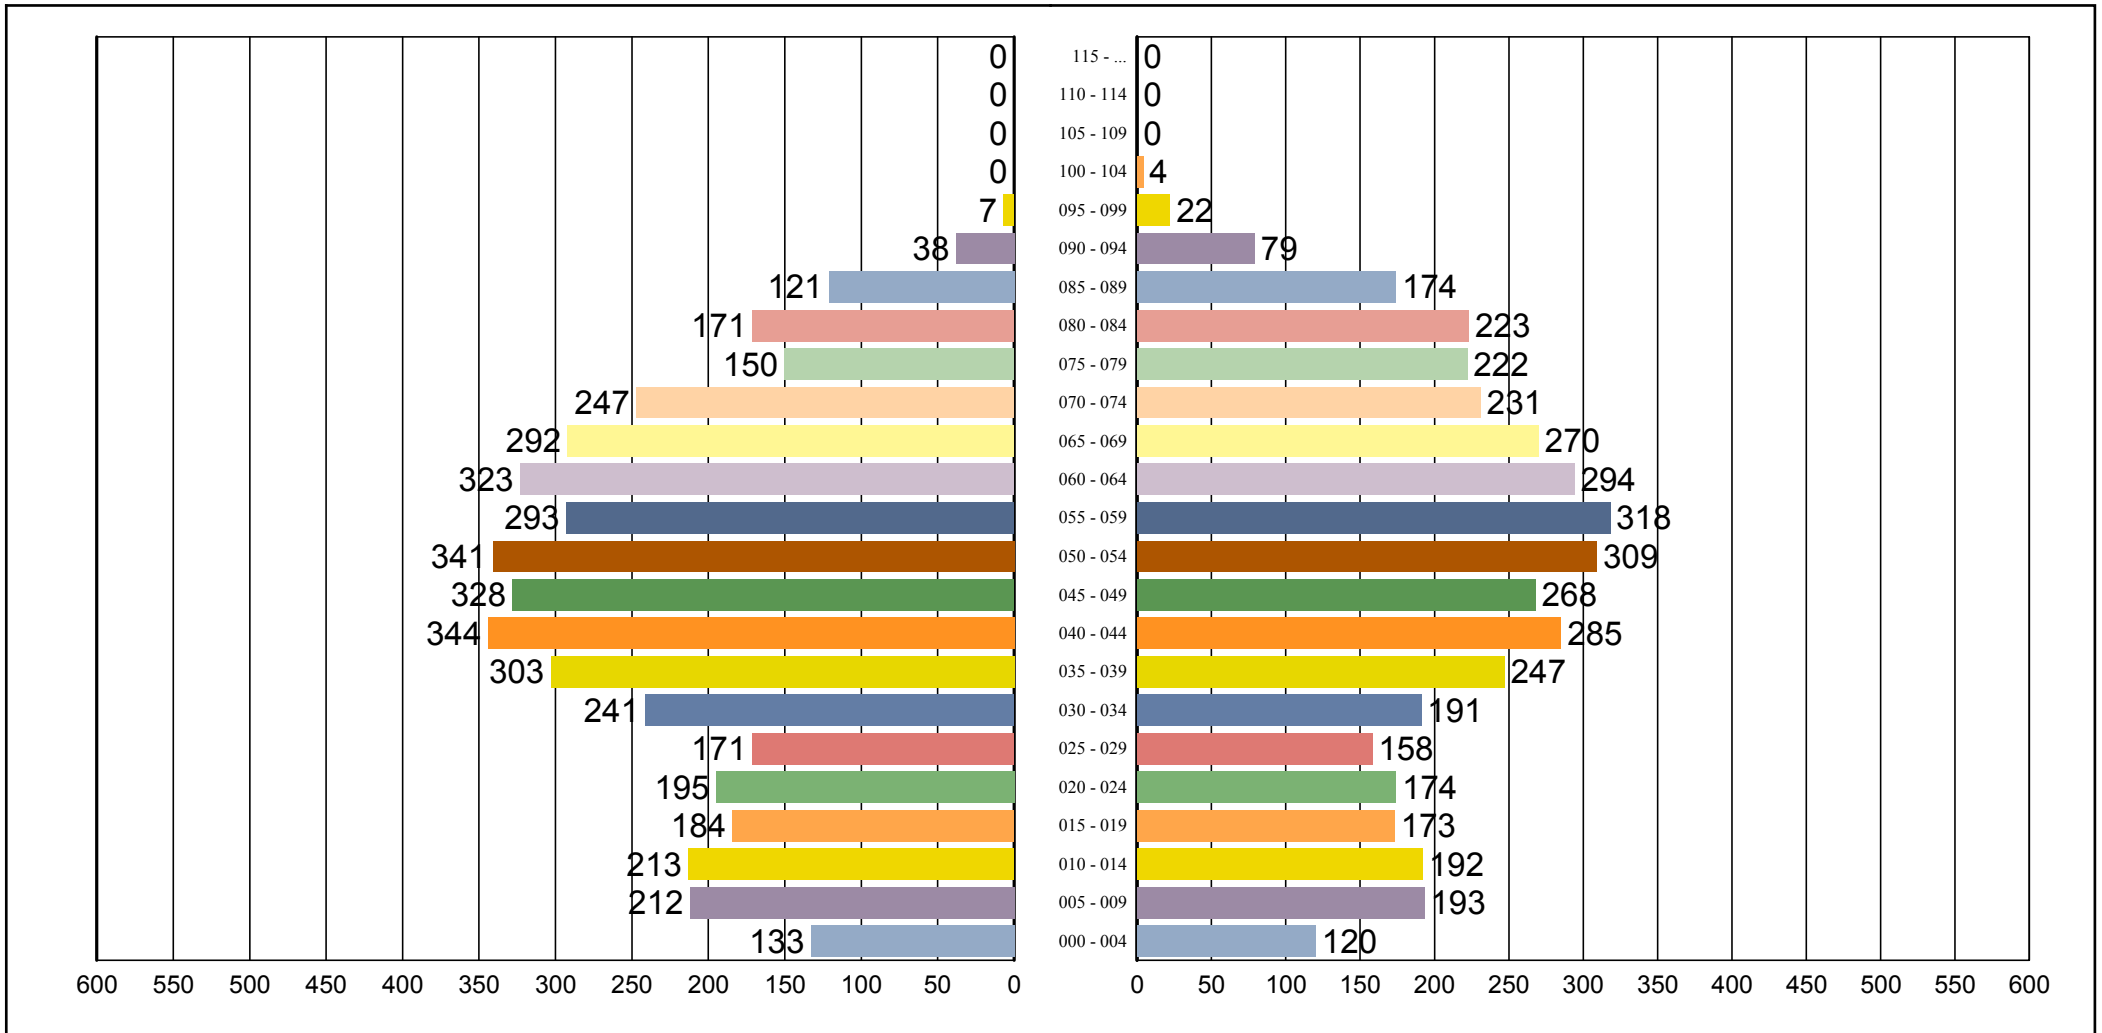

**BIZTANLERIAREN PIRAMIDEA**  
**PIRÁMIDE DE POBLACIÓN**

**2016 URTEKO DATUAK**  
**DATOS DEL AÑO 2016**

**GIZONEZKOAK**  
**HOMBRES**

**EMAKUMEAK**  
**MUJERES**

GIZONEZKOAK GUZTIRA: **4.307**  
 TOTAL HOMBRES:

BIZTANLERIA GUZTIRA: **8.454**  
 TOTAL POBLACIÓN:

EMAKUMEAK GUZTIRA: **4.147**  
 TOTAL MUJERES: