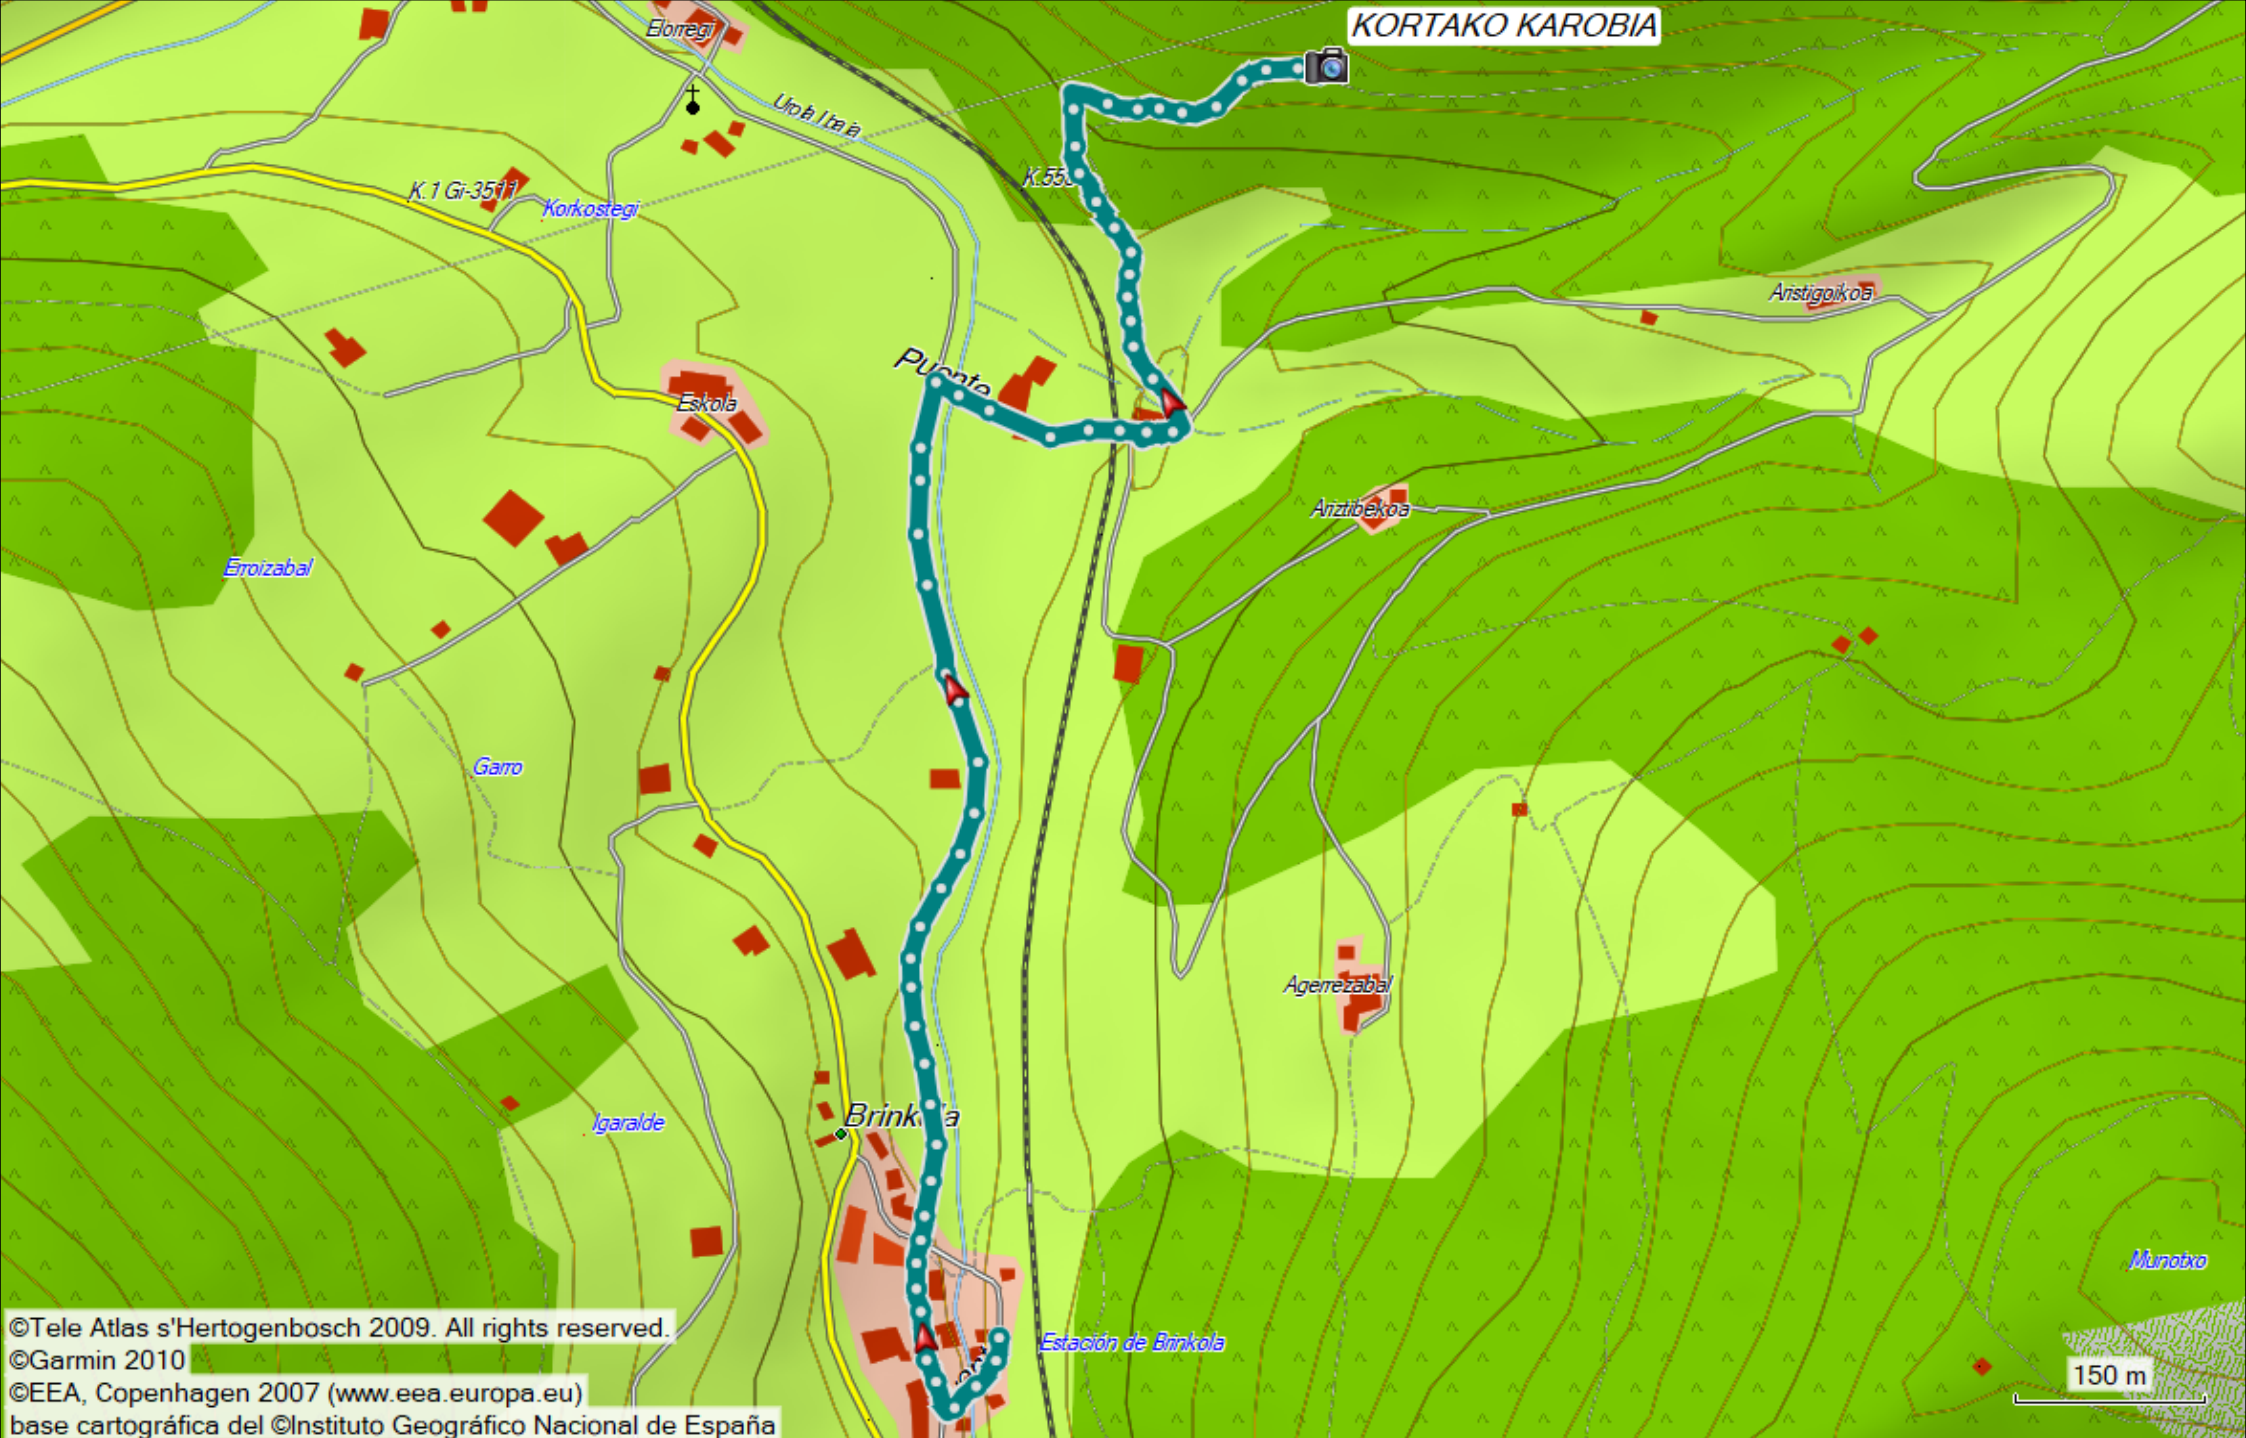

# KORTAKO KAROBIA

©Tele Atlas s'Hertogenbosch 2009. All rights reserved.

©Garmin 2010

©EEA, Copenhagen 2007 ([www.eea.europa.eu](http://www.eea.europa.eu))

base cartográfica del ©Instituto Geográfico Nacional de España