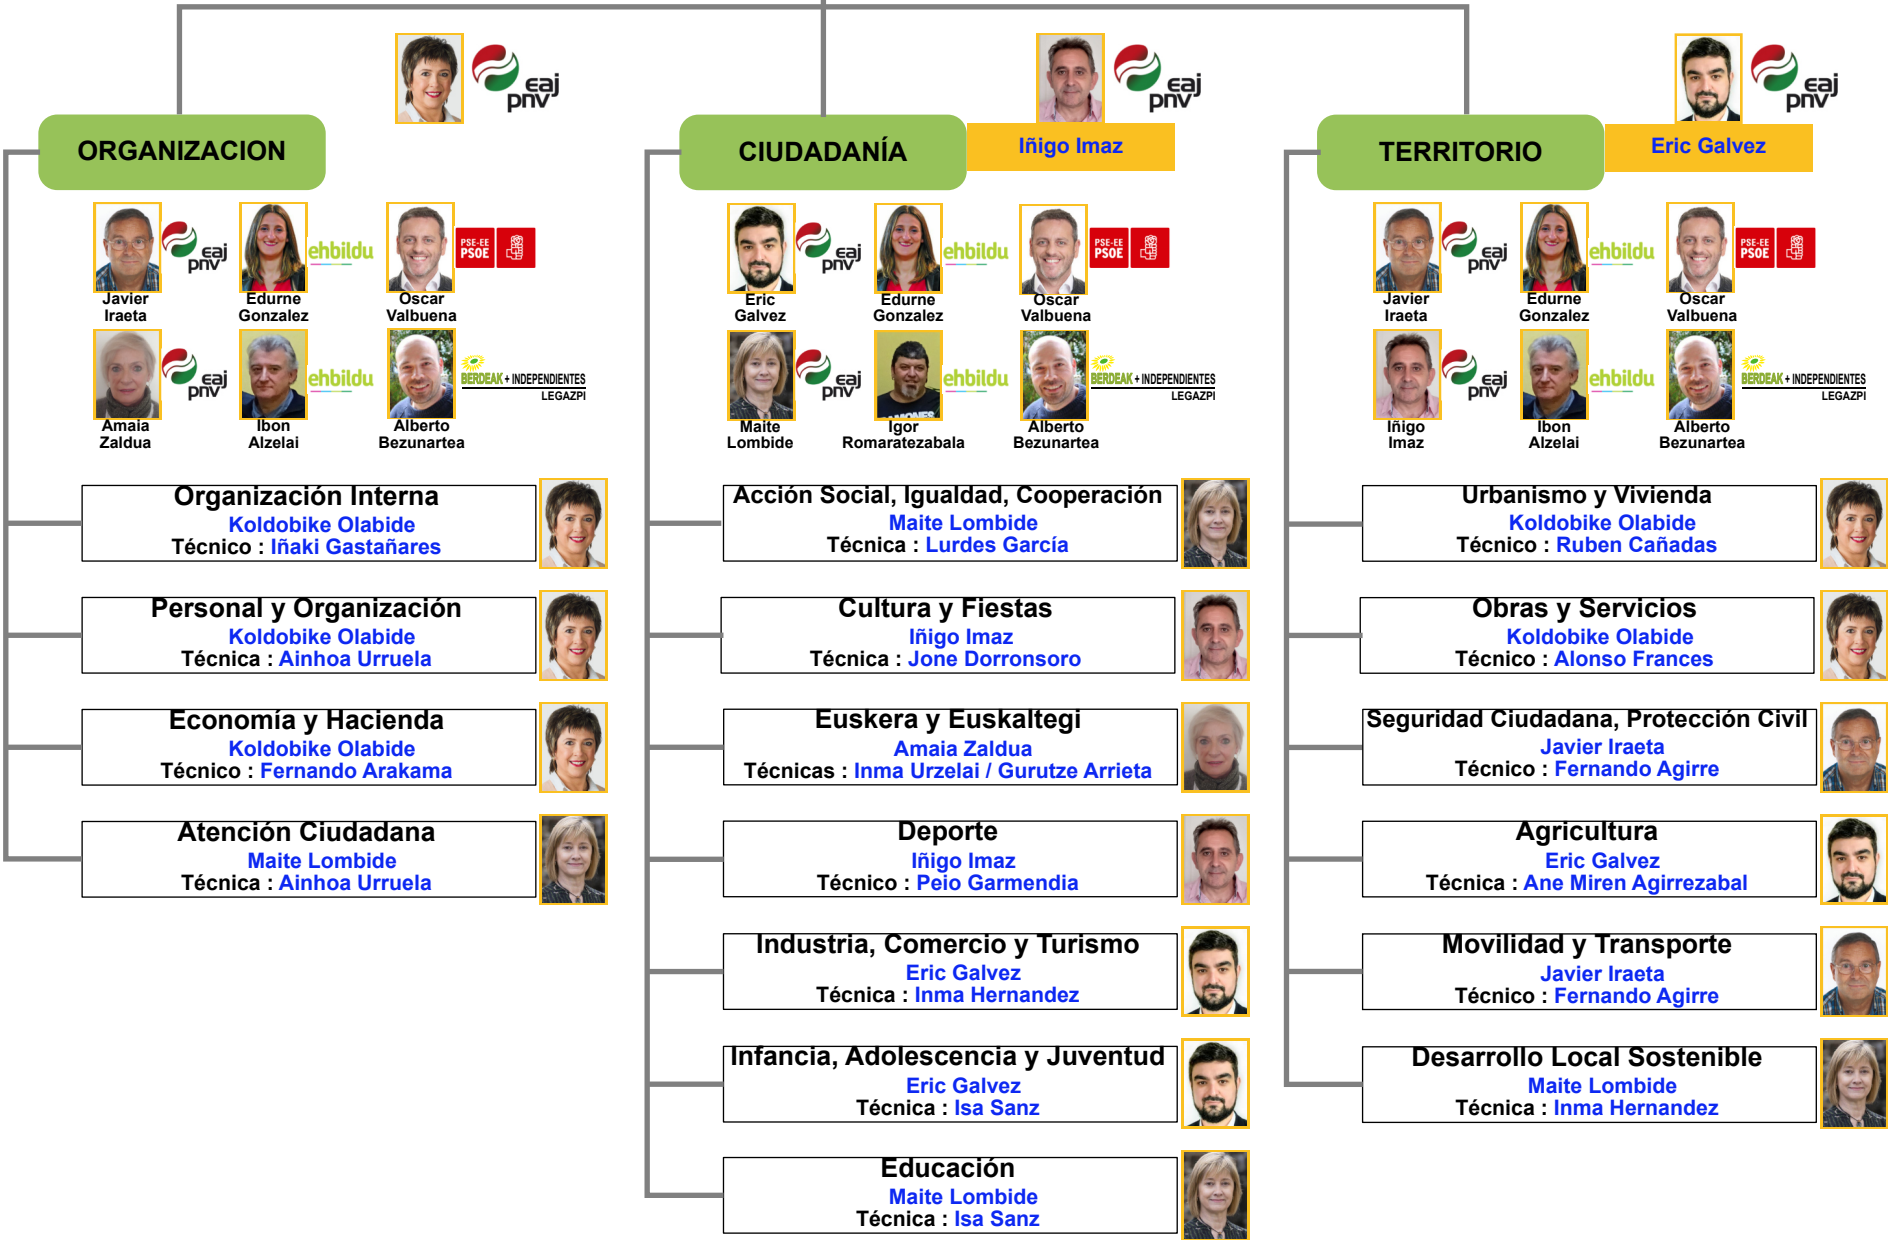

COMISIONES INFORMATIVAS

ALCALDIA
Koldobike Olabide

SECRETARIO - INTERVENTOR
Iñaki Gastañares - Fernando Arakama

ORGANIZACION

Javier Iraeta (EAJ PNV), Edurne Gonzalez (ehbildu), Oscar Valbuena (PSOE, Euzko Alderdi Batasuna), Amaia Zaldua (EAJ PNV), Ibon Alzelai (ehbildu), Alberto Bezunartea (BERDEAK + INDEPENDIENTES LEGAZPI)

Organización Interna

Koldobike Olabide
Técnico : Iñaki Gastañares

Personal y Organización

Koldobike Olabide
Técnica : Ainhoa Urruela

Economía y Hacienda

Koldobike Olabide
Técnico : Fernando Arakama

Atención Ciudadana

Maite Lombide
Técnica : Ainhoa Urruela

CIUDADANÍA

Eric Galvez (EAJ PNV), Edurne Gonzalez (ehbildu), Oscar Valbuena (PSOE, Euzko Alderdi Batasuna), Maite Lombide (EAJ PNV), Igor Romarátzabala (ehbildu), Alberto Bezunartea (BERDEAK + INDEPENDIENTES LEGAZPI)