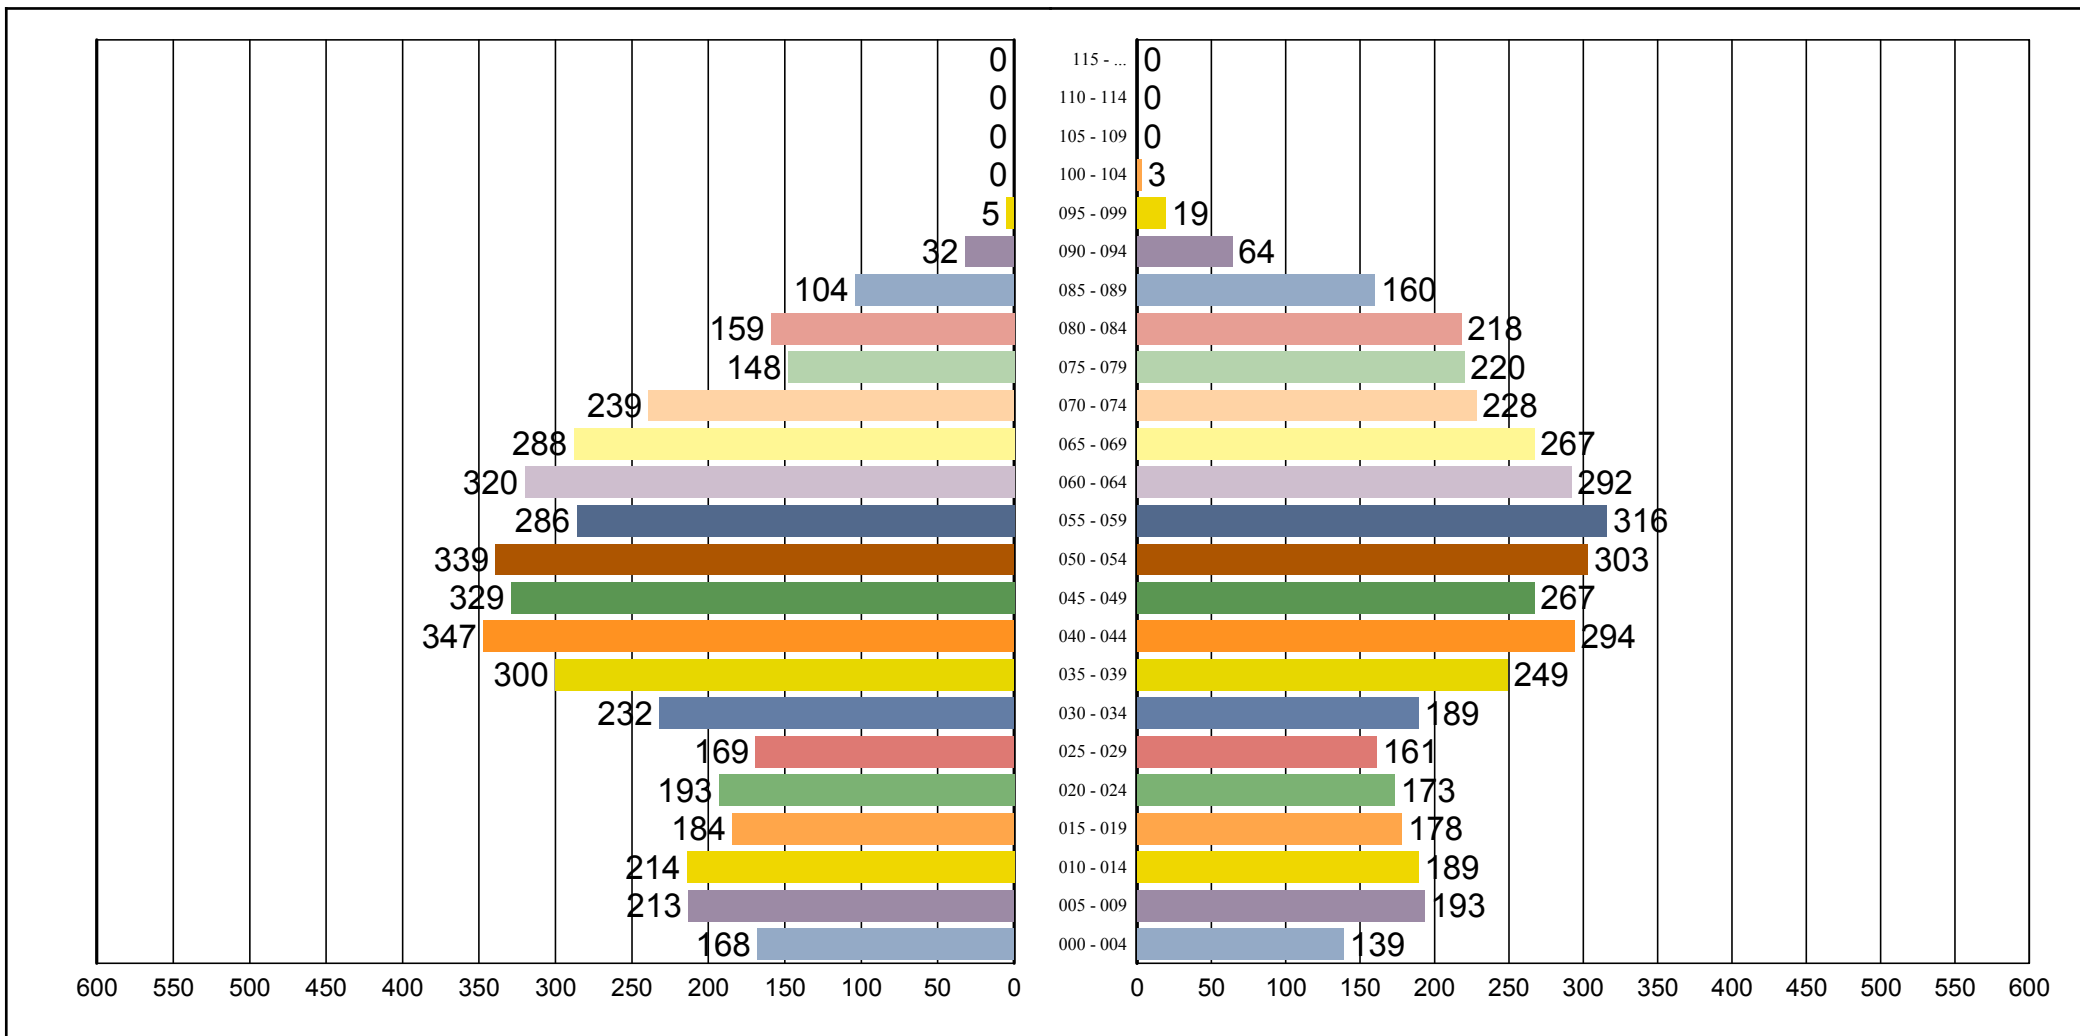

LEGAZPIKO  
UDALA

### BIZTANLERIAREN PIRAMIDEA PIRÁMIDE DE POBLACIÓN

### 2017 URTEKO DATUAK DATOS DEL AÑO 2017

GIZONEZKOAK  
HOMBRES

EMAKUMEAK  
MUJERES

GIZONEZKOAK GUZTIRA: **4.269**  
TOTAL HOMBRES:

BIZTANLERIA GUZTIRA: **8.391**  
TOTAL POBLACIÓN:

EMAKUMEAK GUZTIRA: **4.122**  
TOTAL MUJERES: