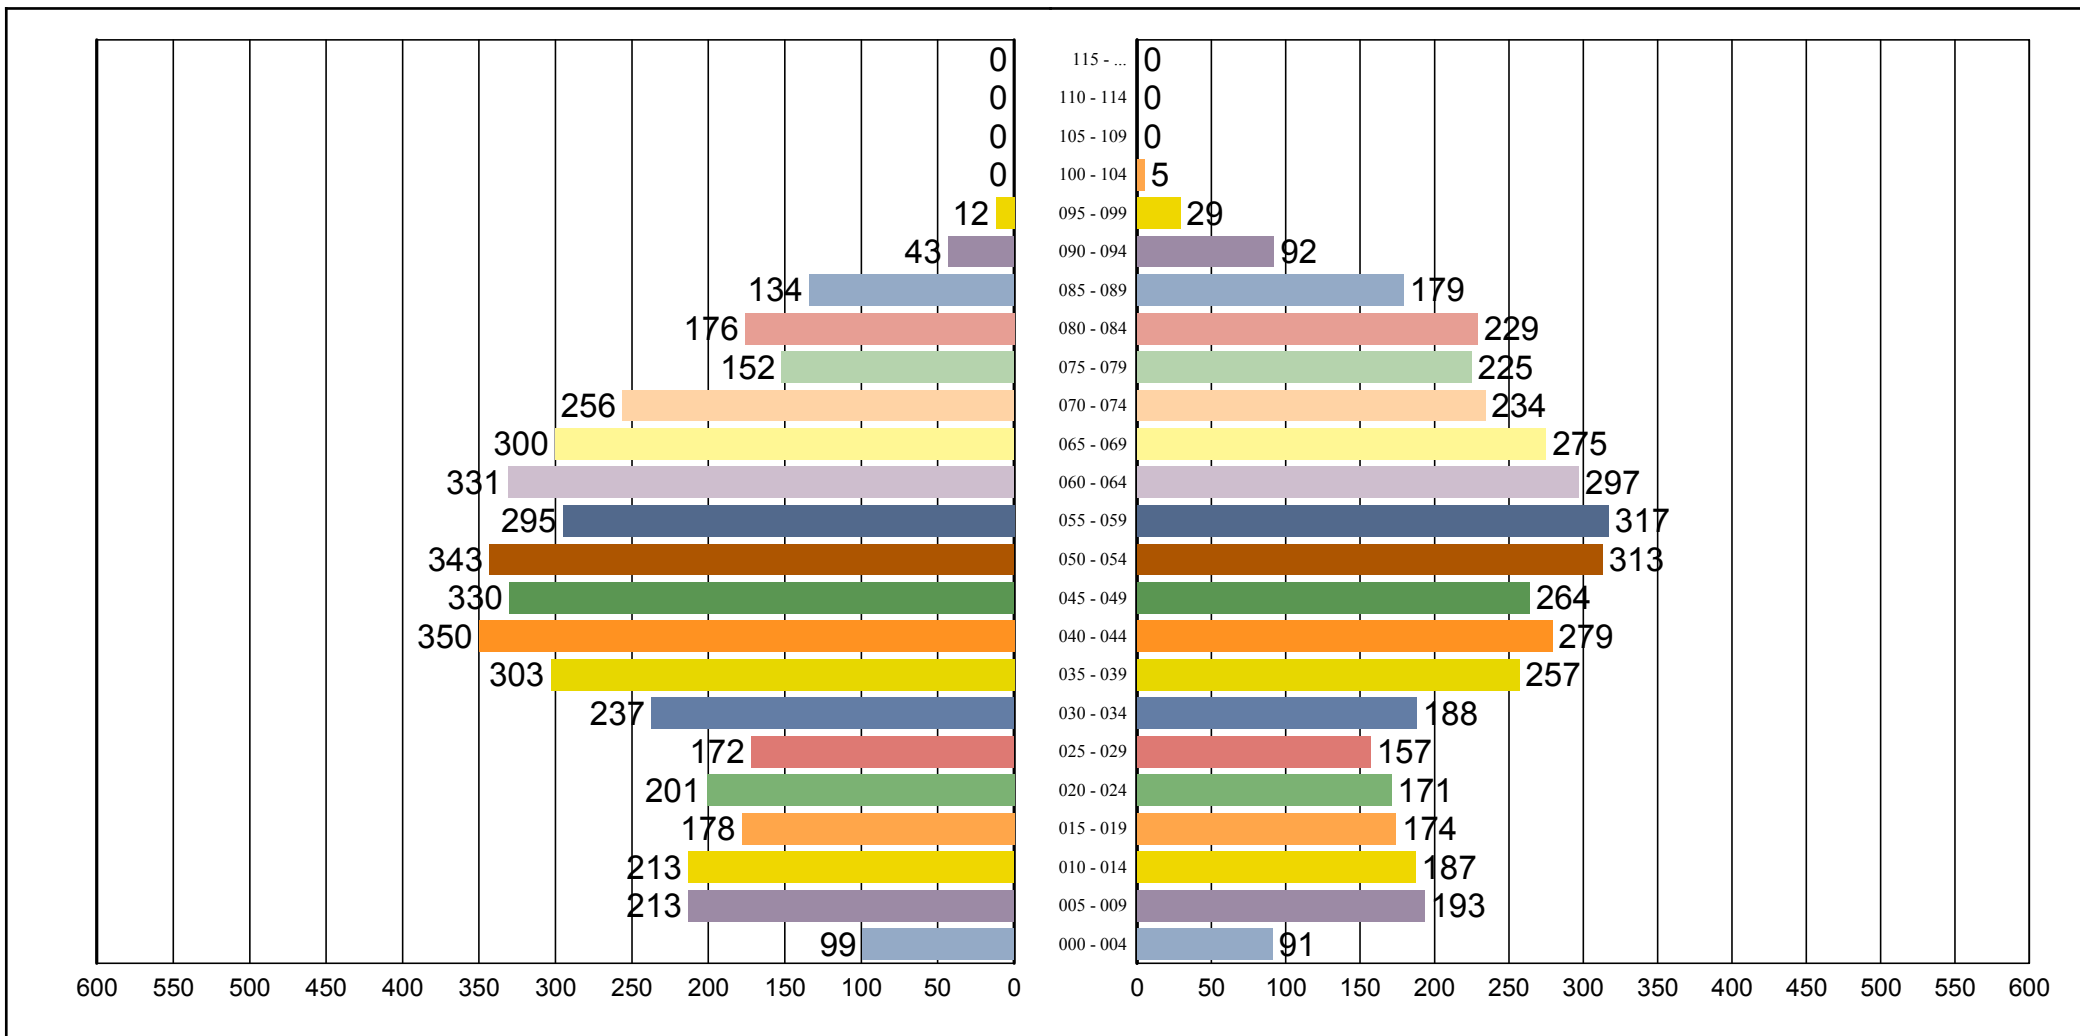

BIZTANLERIAREN PIRAMIDEA
PIRÁMIDE DE POBLACIÓN

2015 URTEKO DATUAK
DATOS DEL AÑO 2015

GIZONEZKOAK
HOMBRES

EMAKUMEAK
MUJERES

GIZONEZKOAK GUZTIRA: **4.338**
TOTAL HOMBRES:

BIZTANLERIA GUZTIRA: **8.494**
TOTAL POBLACIÓN:

EMAKUMEAK GUZTIRA: **4.156**
TOTAL MUJERES: