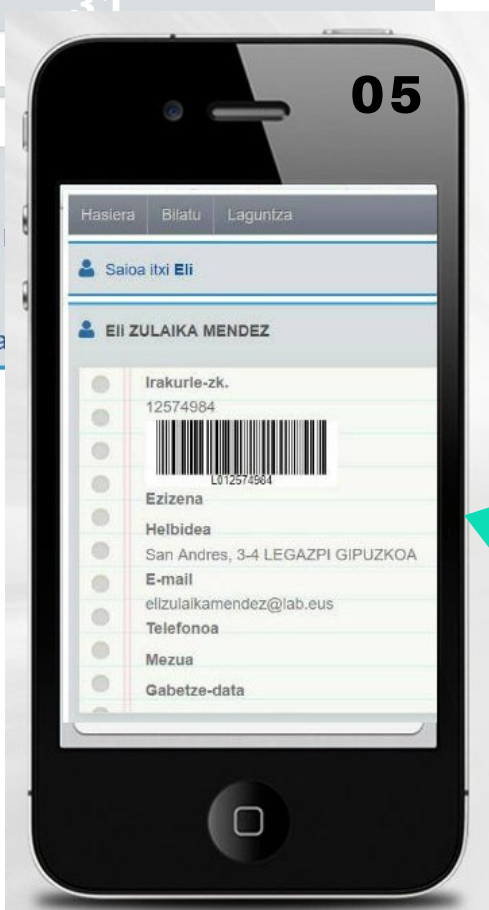

carné digital en el móvil

GUÍA

Imprescindible

- 1.- smartphone
- 2.- internet
- 3.- carné de socio *1
- 4.- password *2

*1*2 : pregunta en la biblioteca

LEGAZPIKO
UDAL
LIBURUTEGIA

guía

01

01 Escanéa este qr o entra en esta dirección:
<http://www.katalogoak.euskadi.eus/mopac/>

02 Clicar en Identifíquese

03 Introduce tu número de socio y password

02

datuak eman

Erabiltzaile zk. / Posta elektronikoa

Bibliografia Nazionala

04

Deskonektatu Laguntza

Saioa itxi Eli

Nire biblioteka | Iradokizunak eta iruzkinak

Ezi

Datuen kontsulta

Katalogo osoa

Bilaketa aurreratua

Nire bibliotekaren

Eskuratze berriak

Hemeroteka

Bibliografia Nazionala

04 Inicia la sesión y clicas en Mi biblioteca

05 Tienes tu carné digital en el móvil