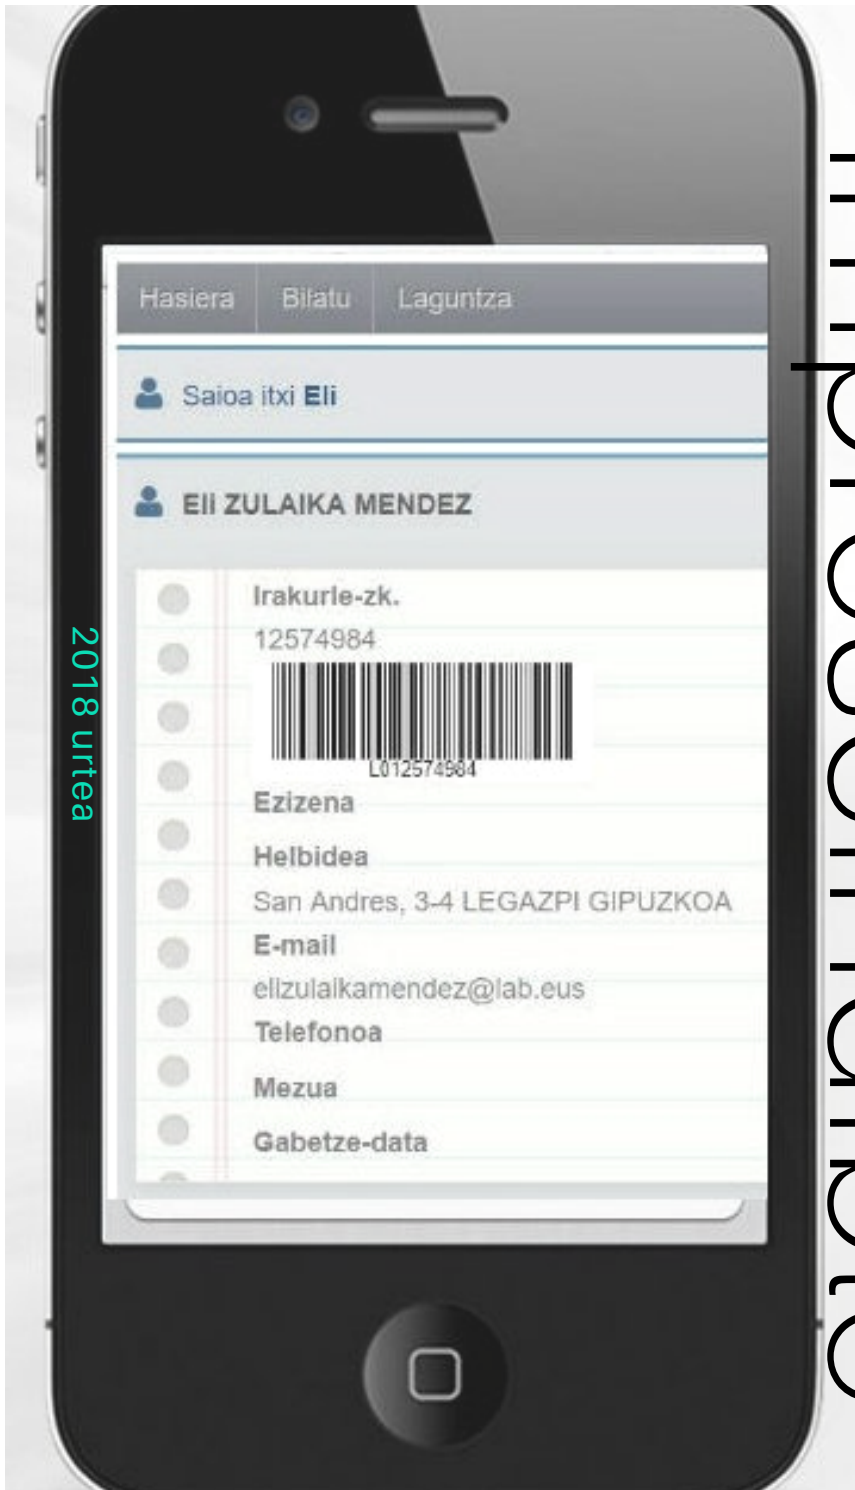

carné digital en el móvil

GUÍA

Imprescindible

- 1.- smartphone
- 2.- internet
- 3.- carné de socio *1
- 4.- password *2

*1*2 : pregunta en la biblioteca

LEGAZPIKO
UDAL
LIBURUTEGIA

guía

01

01 Escanéa este qr o entra en esta dirección:
<http://www.katalogoak.euskadi.eus/mopac/>

02 Clicar en Identifíquese

03 Introduce tu número de socio y password

02

datuak eman

Erabiltzaile zk. / Posta elektronikoa